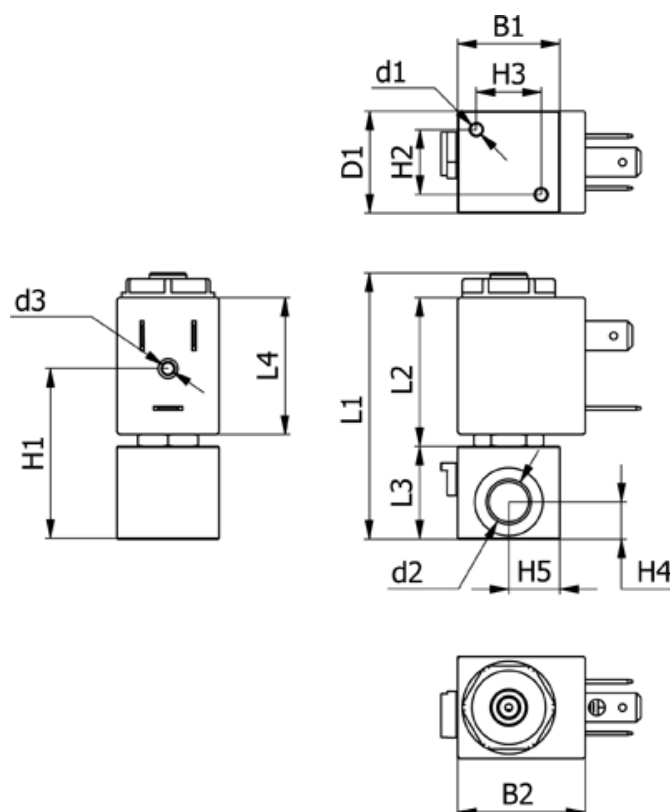

Varenummer: 588N3A616CB0466  
 Beskrivelse: Magnetventil type N3A616.CB0.466 3/2 NC  
 12 VDC dyse 1,6 hus i Messing Portstr. M5

## Mål

|            |           |                         |
|------------|-----------|-------------------------|
| B1 = 22    | H2 = 14   | Lysning = 1.6           |
| B2 = 31.1  | H3 = 14   | Spænding = 12 VDC       |
| d1 = M3x6  | H4 = 6    | Ventilfunktion = 3/2 NC |
| D1 = 22    | H5 = 11   |                         |
| d2 = M5    | L1 = 52.2 |                         |
| d3 = M3x4  | L2 = 32.1 |                         |
| Flow = 0.5 | L3 = 16   |                         |
| H1 = 32.6  | L4 = 29.5 |                         |